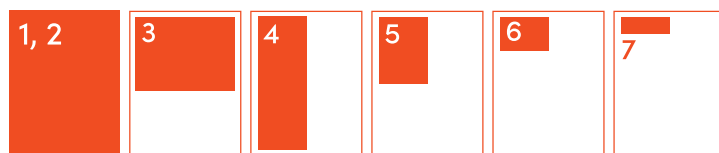

AD

Mirkka Hietanen
mirkka@rohee.fi
p. 050 3577 883

Ilmoitusmyynti

Kirsi Lambert
kirsi@rohee.fi
p. 040 531 9259

Tue Roheeta

Yhteisötilaajana saat logosi lehden takasivulle ja lehdet toimistolesi. Vuonna 2026 yhteisötilaus on **750 € + alv 10 %**.