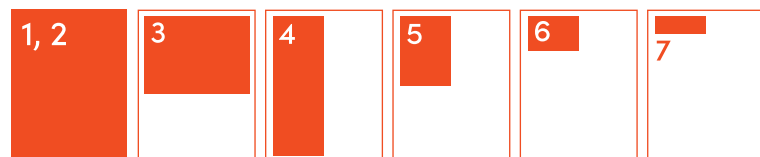

ROHEE

Ilmoita Roheessa!

Rohee on uusi tamperelainen katulehti, nimensä mukaisesti rouhea ja rohkea. Katulehden keskeinen idea liittyy sen myymiseen: kuka tahansa rahaa tarvitseva voi tulla lehden myyjäksi. Myyjä saa puolet kansihinnasta itselleen.

Katulehtiä ilmestyy 35 maassa yli sata eri lehteä, tunnetuimpana The Big Issue. Myyntitavan lisäksi lehtiä yhdistävät juttujen aiheet: tavat muuttaa maailmaa paremmaksi puuttamalla asunnottomuuteen, köyhyyteen ja eriarvoisuuteen.

Lukupakettina Rohee-lehti on vakavista aiheista huolimatta innostava ja kiinnostava sekoitus kulttuuria, yhteiskunnallisia huomioita ja kokemusasiantuntijoiden ääntä.

Päätoimittaja

Hannele Huhtala
hannele@rohee.fi
p. 040 5727 506

AD

Mirkka Hietanen
mirkka@rohee.fi
p. 050 3577 883

Ilmoitusmyynti

Kirsi Lambert
kirsi@rohee.fi
p. 040 531 9259

Tue Roheeta
Yhteisötilaajana saat logosi lehden takasivulle kolmeen seuraavaan lehteen ja lehdet toimistolesi. Vuonna 2022 yhteisötilaus on **500 € + alv 10 %**.

Paino Printall AS Lehden koko 210 x 280 mm Väri 4/4 Paperi LumiSet 100gr / Offset 190gr Painos 2500 Aineisto pdf, jpg, tiff / resoluutio 300 dpi / väriprofiili CMYK (uncoated FOGRA29)

Ensimmäisenä toimintavuotenaan 2022 lehti ilmestyy kolme kertaa.

Lehden päätoimittaja Hannele Huhtala on aiemmin työskennellyt katulehti Ison Numeron päätoimittajana Helsingissä.

Lehden kustantaa osuuskunta Vastapaino. Osuuskunta ei tavoittele voittoa, vaan kaikki ilmoitustulot käytetään lehden ja sen myyjiin liittyvien toimintojen kehittämiseen.

Ilmestymisaikataulu

	Varaus	Aineisto	Kadulla
1/2022	15.3.	1.4.	20.4.
2/2022	8.6.	20.6.	3.8.
3/2022	26.9.	3.10.	4.11.

	Koko	Hinta
1	Sisäkansi (etu/taka) 210 x 280 mm + 5 mm leikkausvara	1 250 €
2	Koko sivu 210 x 280 mm + 5 mm leikkausvara	920 €
3	Puoli sivua vaaka 180 x 118 mm	470 €
4	Puoli sivua pysty 83 x 250 mm	470 €
5	Neljäsosasivu 83 x 118 mm	360 €
6	Kahdeksosasivu 83 x 60 mm	180 €
7	Kuudestoistaosasivu 83 x 29 mm	60 €

Hintoihin lisätään alv.