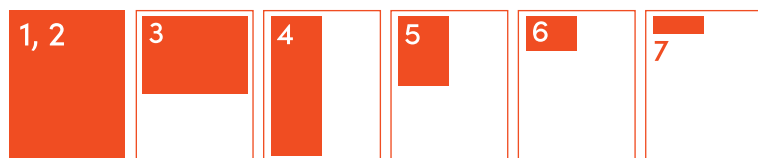

### Tue Roheeta

Yhteisötilaajana saat logosi lehden takasivulle ja lehdet toimistolesi. Vuonna 2024 yhteisötilaus on **750 € + alv 10 %**.

**Paino Printall AS** Lehden koko 210 x 280 mm Väri 4/4 Paperi LumiSet 100gr / Offset 190gr Painos 1000–2500 Aineisto pdf, jpg, tiff / resoluutio 300 dpi / väriprofiili CMYK (uncoated FOGRA29)